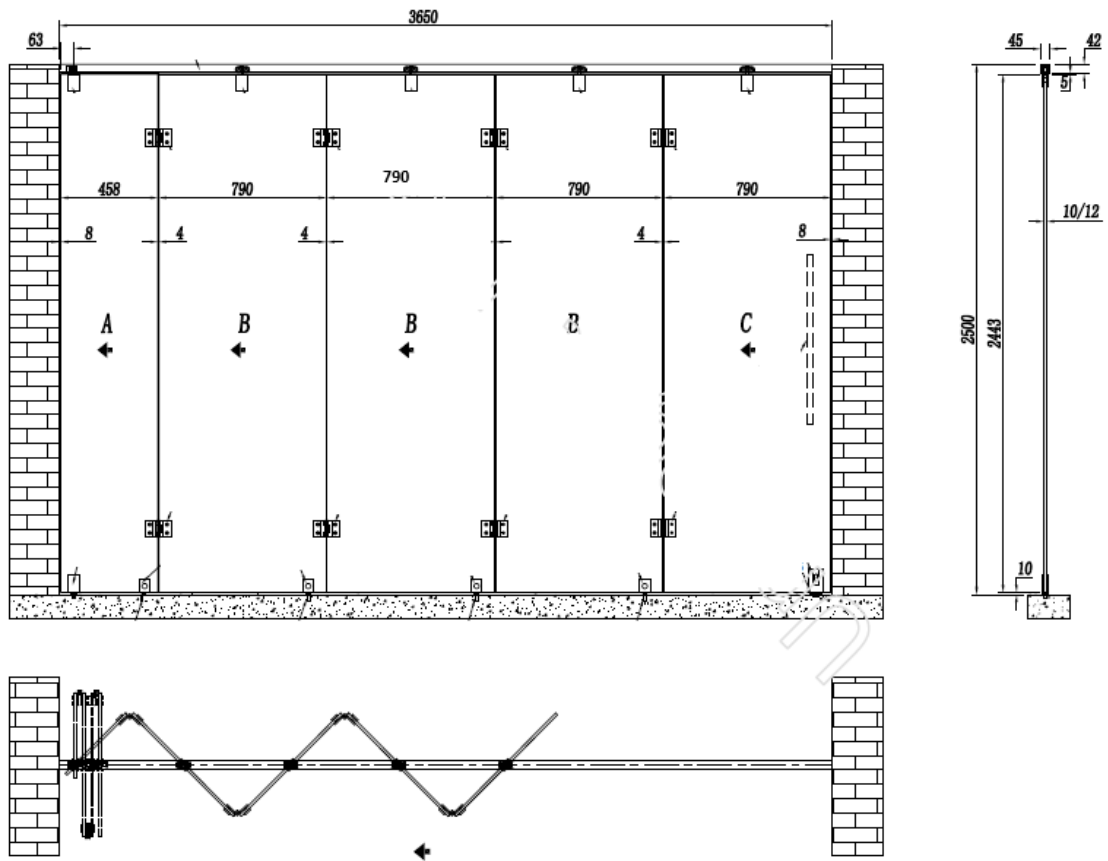

# 19. Folde dører

System BGF 9700

System BGF 9700

Maks Høyde 2,5 meter

Maks bredde pr panel 80 cm

Maks 6 folder i en retning.

## Hoved komponenter system BGF 9700

Topp ruller for standard dørblad

Hengsler mellom glassene

Topp feste for ende felt

Bunn feste for ende felt

Lås for standard glassfelt

Nedfelt anslag for låser

Lås for ende felt med sylinder

Skinne

Eksempel på to delt folde dør