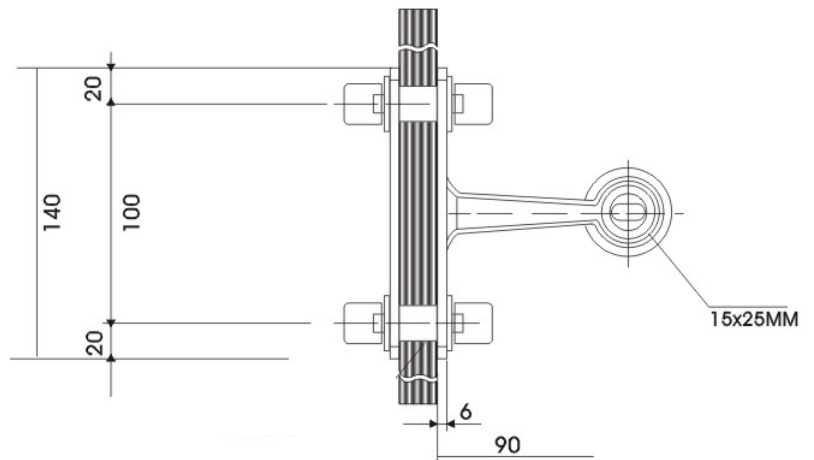

### F 2001 90 grader

Bolt JQ T01

Bolt diameter 44 mm  
Rustfritt 316 stål  
Hull for glass 32 mm  
For glasstykkelse 10 – 15 mm

Bolt JQ T 02

Bolt diameter 58 mm  
Rustfritt 316 stål  
Hull for glass 38 mm  
For glasstykkelse 10 – 22 mm