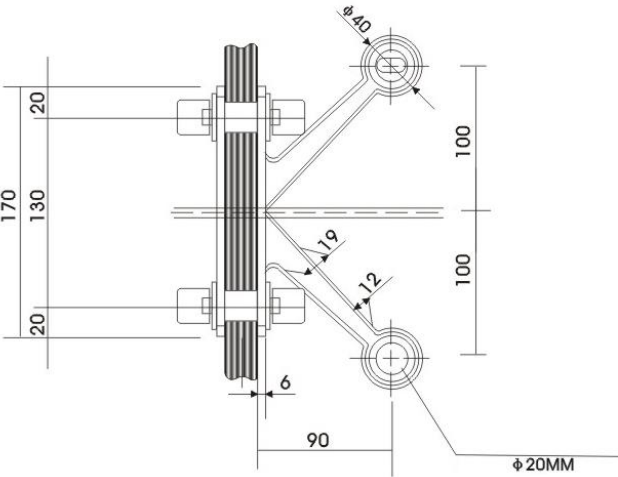

F 2002 90 grader