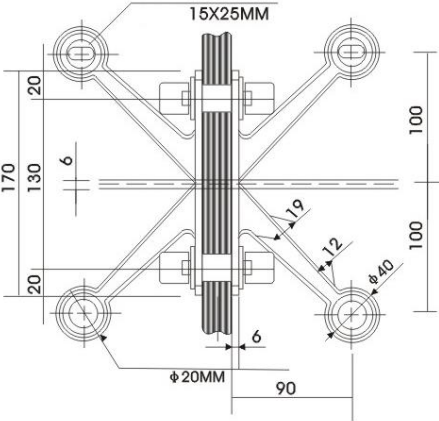

Spidere F 2000 serien

F 2004