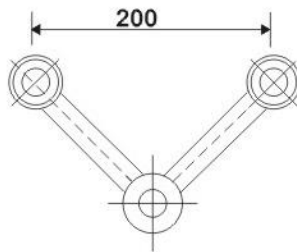

## Spidere

Produseres i 304 og 316 stål.

Spidere er i hovedsak bestillingsvare.

Det kan og bygges avstands hylser og bolter med spesial mål.

Kan brukes sammen med boltene JQ T01 , JQ T02 og JQ T03

JQ 2004

JQ 2003

JQ 2002 90 grader

JQ2

JQ 2001 180 grader

JQ 2001 90 grader

### F 2001 90 grader

Bolt JQ T01

Bolt diameter 44 mm  
Rustfritt 316 stål  
Hull for glass 32 mm  
For glasstykkelse 10 – 15 mm

Bolt JQ T 02

Bolt diameter 58 mm  
Rustfritt 316 stål  
Hull for glass 38 mm  
For glasstykkelse 10 – 22 mm