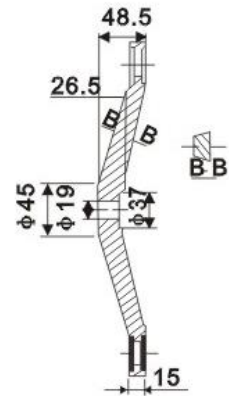

## Spidere

Produseres i 304 og 316 stål.

Spidere er i hovedsak bestillingsvare.

Det kan og bygges avstands hylser og bolter med spesial mål.

Kan brukes sammen med boltene JQ T01 , JQ T02 og JQ T03

JQ 2004

JQ 2003

### F 2001 90 grader

Bolt JQ T01

Bolt diameter 44 mm  
Rustfritt 316 stål  
Hull for glass 32 mm  
For glasstykkelse 10 – 15 mm

Bolt JQ T 02

Bolt diameter 58 mm  
Rustfritt 316 stål  
Hull for glass 38 mm  
For glasstykkelse 10 – 22 mm

Forsenket bolt JQ T03

Forsenket bolt utvendig 44 mm  
Rustfritt stål 316  
Hull for glass forsenket 45/36 mm  
For glasstykkelse 10 – 22 mm

Bilder fra trappehus hos Statoil i Stavanger