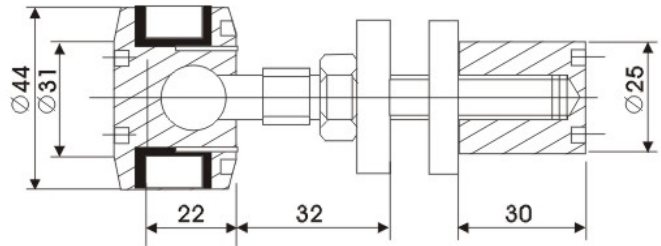

### F 2001 90 grader

Bolt JQ T01

Bolt diameter 44 mm  
Rustfritt 316 stål  
Hull for glass 32 mm  
For glasstykkelse 10 – 15 mm

Bolt JQ T 02

Bolt diameter 58 mm  
Rustfritt 316 stål  
Hull for glass 38 mm  
For glasstykkelse 10 – 22 mm