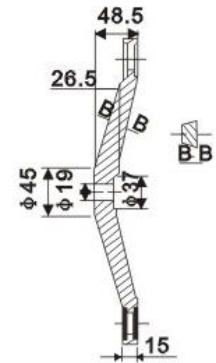

## Spidere

Produseres i 304 og 316 stål.

Spidere er i hovedsak bestillingsvare.

Det kan og bygges avstands hylser og bolter med spesial mål.

Kan brukes sammen med boltene JQ T01 , JQ T02 og JQ T03

JQ 2004

JQ 2003

### F 2001 90 grader

Bolt JQ T01

Bolt diameter 44 mm  
Rustfritt 316 stål  
Hull for glass 32 mm  
For glasstykkelse 10 – 15 mm

Bolt JQ T 02

Bolt diameter 58 mm  
Rustfritt 316 stål  
Hull for glass 38 mm  
For glasstykkelse 10 – 22 mm

Forsenket bolt JQ T03

Forsenket bolt utvendig 44 mm  
Rustfritt stål 316  
Hull for glass forsenket 45/36 mm  
For glasstykkelse 10 – 22 mm

Bilder fra trappehus hos Statoil i Stavanger