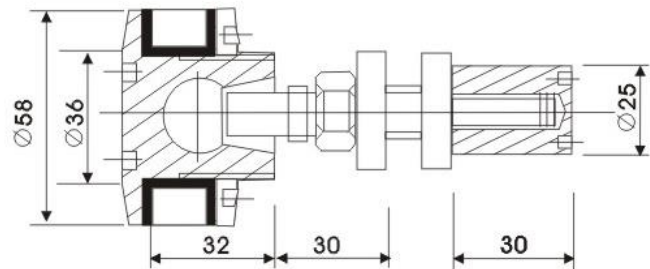

### F 2001 90 grader

Bolt JQ T01

Bolt diameter 44 mm  
Rustfritt 316 stål  
Hull for glass 32 mm  
For glasstykkelse 10 – 15 mm

Bolt JQ T 02

Bolt diameter 58 mm  
Rustfritt 316 stål  
Hull for glass 38 mm  
For glasstykkelse 10 – 22 mm