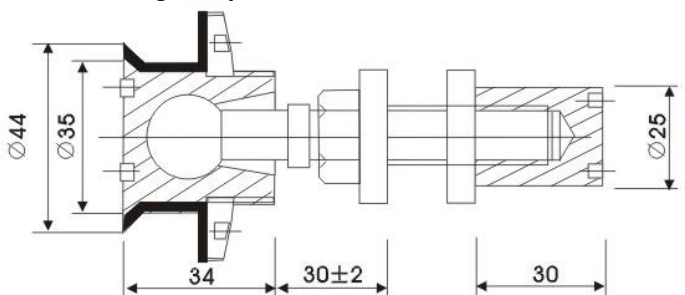

Forsenket bolt utvendig 44 mm
Rustfritt stål 316
Hull for glass forsenket 45/36 mm
For glasstykkelse 10 – 22 mm