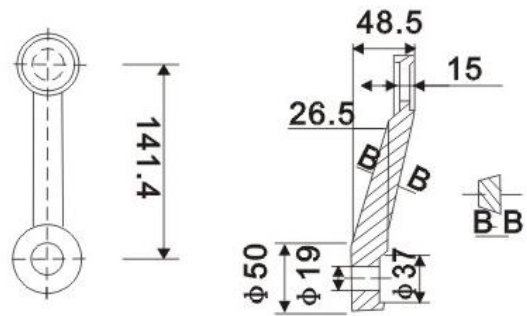

JQ 2001 90 grader