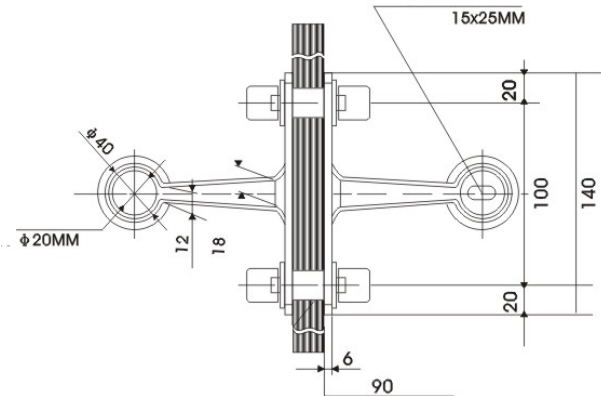

### F 2001 90 grader

Bolt JQ T01

Bolt diameter 44 mm  
Rustfritt 316 stål  
Hull for glass 32 mm  
For glasstykkelse 10 – 15 mm

Bolt JQ T 02

Bolt diameter 58 mm  
Rustfritt 316 stål  
Hull for glass 38 mm  
For glasstykkelse 10 – 22 mm