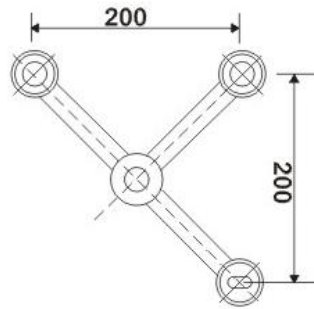

## Spidere

Produseres i 304 og 316 stål.

Spidere er i hovedsak bestillingsvare.

Det kan og bygges avstands hylser og bolter med spesial mål.

Kan brukes sammen med boltene JQ T01 , JQ T02 og JQ T03

JQ 2004

JQ 2003

JQ 2002 90 grader

JQ2

JQ 2001 180 grader

JQ 2001 90 grader

### F 2001 90 grader

Bolt JQ T01

Bolt diameter 44 mm  
Rustfritt 316 stål  
Hull for glass 32 mm  
For glasstykkelse 10 – 15 mm

Bolt JQ T 02

Bolt diameter 58 mm  
Rustfritt 316 stål  
Hull for glass 38 mm  
For glasstykkelse 10 – 22 mm