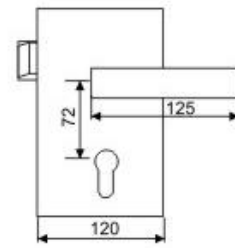

Glassdør låser

For Glasstykkelse 10 og 12 mm
Dekkesel i børstet 304 stål.

GL007-A

GL007-B

GL007-C

GL007-D

For Glasstykkelse 10 og 12 mm
Dekkesel i børstet 304 stål.

GL004-A

GL004-B

GL004-C

GL004-D

Låskassene i serien GL 004 kan og leveres med deksel som ikke har uttak for sylinder.

9100 D7
Hjørne låskasse

JQ 1002

Håndtak i 316 stål med sylinder lås for helglass dører.

Total høyde 1500 mm

diameter stål 32 mm

Detalj lås

Lås med rødt/grønt ledig opptatt markering

Glass bearbeiding

Glasstykkelse 10 og 12 mm

GL 007

GL 004

Hull diameter
 $\text{Ø} = 45 \text{ mm}$

9100 D7

Hull diameter
 $\text{Ø} = 55 \text{ mm}$