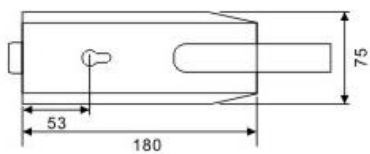

Glassdør låser

For Glasstykkelse 10 og 12 mm
Dekkesel i børstet 304 stål.

GL007-A

GL007-B

GL007-C

GL007-D

For Glasstykkelse 10 og 12 mm
Dekkesel i børstet 304 stål.

GL004-A

GL004-B

GL004-C

GL004-D

Låskassene i serien GL 004 kan og leveres med deksel som ikke har uttak for sylinder.

9100 D7
Hjørne låskasse

JQ 1002

Håndtak i 316 stål med sylinder lås for helglass dører.

Total høyde 1500 mm

diameter stål 32 mm

Detalj lås

Lås med rødt/grønt ledig opptatt markering

Glass bearbeiding

Glasstykkelse 10 og 12 mm

GL 007

GL 004

Hull diameter
 $\text{Ø} = 45 \text{ mm}$

9100 D7

Hull diameter
 $\text{Ø} = 55 \text{ mm}$