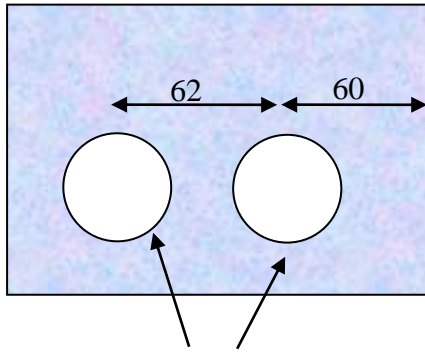

diameter stål 32 mm

Detalj lås

Lås med rødt/grønt ledig opptatt markering

Glass bearbeiding

Glasstykkelse 10 og 12 mm

GL 007

GL 004

Hull diameter
 $\text{Ø} = 45 \text{ mm}$

9100 D7

Hull diameter
 $\text{Ø} = 55 \text{ mm}$