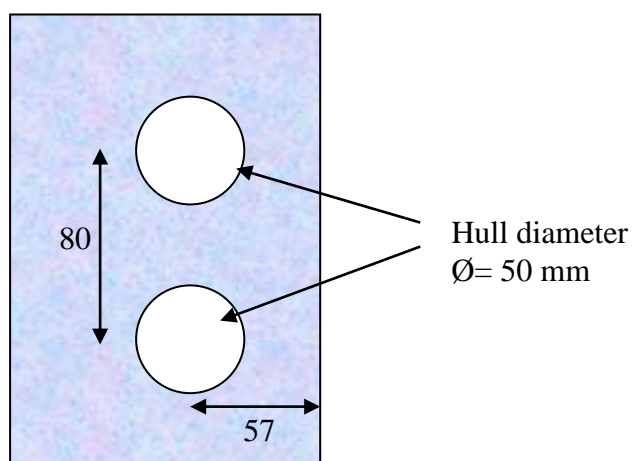

diameter stål 32 mm

Detalj lås

Lås med rødt/grønt ledig opptatt markering

Glass bearbeiding

Glasstykkelse 10 og 12 mm

GL 007

GL 004

Hull diameter
 $\text{Ø} = 45 \text{ mm}$

9100 D7

Hull diameter
 $\text{Ø} = 55 \text{ mm}$