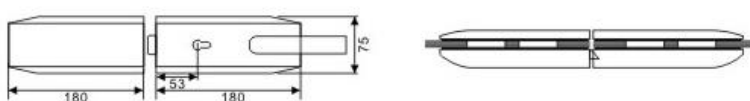

Glassdør låser

For Glasstykkelse 10 og 12 mm
Dekkesel i børstet 304 stål.

GL007-A

GL007-B

GL007-C

GL007-D

For Glasstykkelse 10 og 12 mm
Dekkesel i børstet 304 stål.

GL004-A

GL004-B

GL004-C

GL004-D

Låskassene i serien GL 004 kan og leveres med deksel som ikke har uttak for sylinder.

9100 D7
Hjørne låskasse

JQ 1002

Håndtak i 316 stål med sylinder lås for helglass dører.

Total høyde 1500 mm

diameter stål 32 mm

Detalj lås

Lås med rødt/grønt ledig opptatt markering

Glass bearbeiding

Glasstykkelse 10 og 12 mm

GL 007

GL 004

Hull diameter
 $\text{Ø} = 45 \text{ mm}$