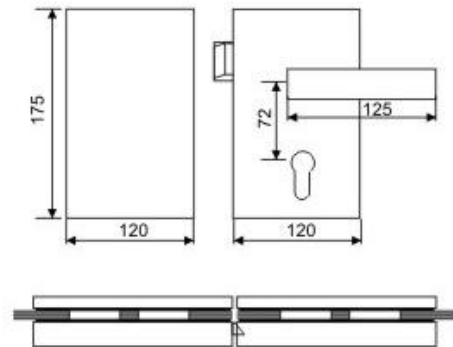

Glassdør låser

For Glasstykkelse 10 og 12 mm
Dekkesel i børstet 304 stål.

GL007-A

GL007-B

GL007-C

GL007-D

For Glasstykkelse 10 og 12 mm
Dekkesel i børstet 304 stål.

GL004-A

GL004-B

GL004-C

GL004-D

Låskassene i serien GL 004 kan og leveres med deksel som ikke har uttak for sylinder.

9100 D7
Hjørne låskasse

JQ 1002

Håndtak i 316 stål med sylinder lås for helglass dører.

Total høyde 1500 mm

diameter stål 32 mm

Detalj lås

Lås med rødt/grønt ledig opptatt markering

Glass bearbeiding

Glasstykkelse 10 og 12 mm

GL 007

GL 004

Hull diameter
 $\text{Ø} = 45 \text{ mm}$

9100 D7

Hull diameter
 $\text{Ø} = 55 \text{ mm}$