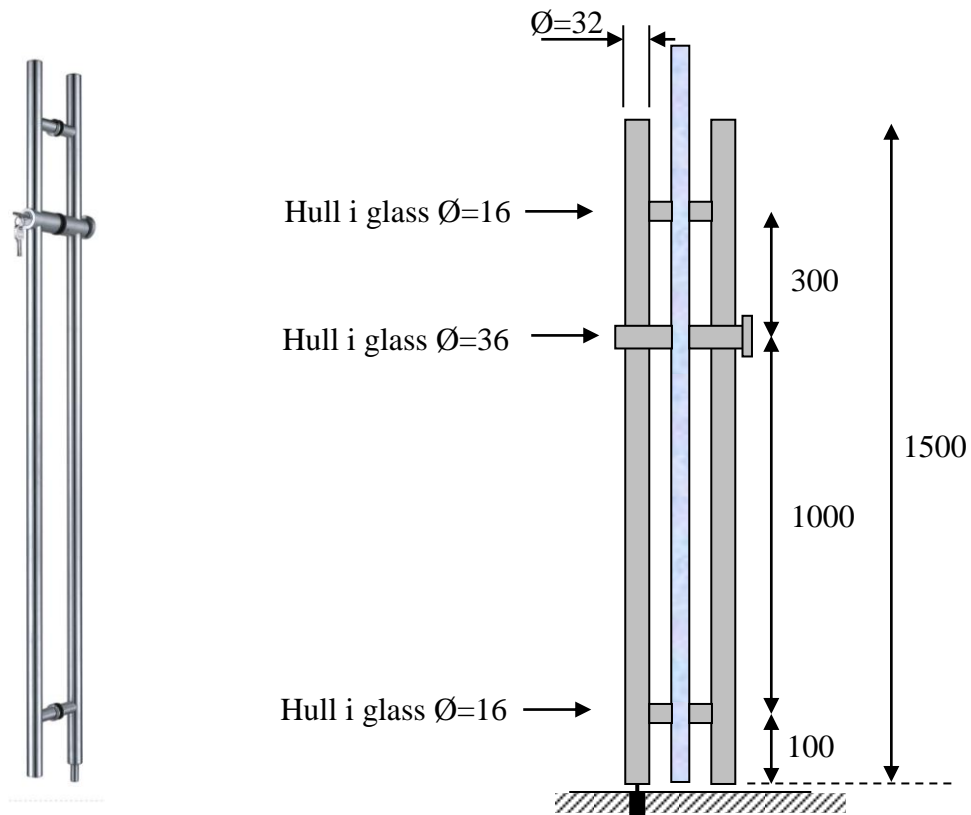

Glassdør låser

For Glasstykkelse 10 og 12 mm
Dekkesel i børstet 304 stål.

GL007-A

GL007-B

GL007-C

GL007-D

For Glasstykkelse 10 og 12 mm
Dekkesel i børstet 304 stål.

GL004-A

GL004-B

GL004-C

GL004-D

Låskassene i serien GL 004 kan og leveres med deksel som ikke har uttak for sylinder.

9100 D7
Hjørne låskasse

JQ 1002

Håndtak i 316 stål med sylinder lås for helglass dører.

Total høyde 1500 mm

diameter stål 32 mm

Detalj lås

Lås med rødt/grønt ledig opptatt markering

Glass bearbeiding

Glasstykkelse 10 og 12 mm

GL 007

GL 004

Hull diameter
 $\text{Ø} = 45 \text{ mm}$

9100 D7

Hull diameter
 $\text{Ø} = 55 \text{ mm}$