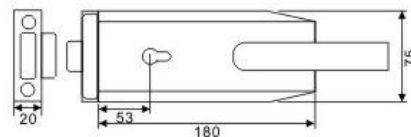

Glassdør låser

For Glasstykkelse 10 og 12 mm
Dekkesel i børstet 304 stål.

GL007-A

GL007-B

GL007-C

GL007-D

For Glasstykkelse 10 og 12 mm
Dekkesel i børstet 304 stål.

GL004-A

GL004-B

GL004-C

GL004-D

Låskassene i serien GL 004 kan og leveres med deksel som ikke har uttak for sylinder.

9100 D7
Hjørne låskasse

JQ 1002

Håndtak i 316 stål med sylinder lås for helglass dører.

Total høyde 1500 mm

diameter stål 32 mm

Detalj lås

Lås med rødt/grønt ledig opptatt markering

Glass bearbeiding

Glasstykkelse 10 og 12 mm

GL 007

GL 004

Hull diameter
 $\text{Ø} = 45 \text{ mm}$

9100 D7

Hull diameter
 $\text{Ø} = 55 \text{ mm}$