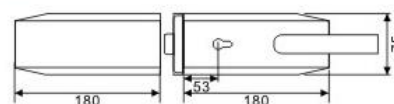

Glassdør låser

For Glasstykkelse 10 og 12 mm
Dekkesel i børstet 304 stål.

GL007-A

GL007-B

GL007-C

GL007-D

For Glasstykkelse 10 og 12 mm
Dekkesel i børstet 304 stål.

GL004-A

GL004-B

GL004-C

GL004-D

Låskassene i serien GL 004 kan og leveres med deksel som ikke har uttak for sylinder.

9100 D7
Hjørne låskasse

JQ 1002

Håndtak i 316 stål med sylinder lås for helglass dører.

Total høyde 1500 mm

diameter stål 32 mm

Detalj lås

Lås med rødt/grønt ledig opptatt markering

Glass bearbeiding

Glasstykkelse 10 og 12 mm

GL 007

GL 004

Hull diameter
 $\text{Ø} = 45 \text{ mm}$

9100 D7

Hull diameter
 $\text{Ø} = 55 \text{ mm}$