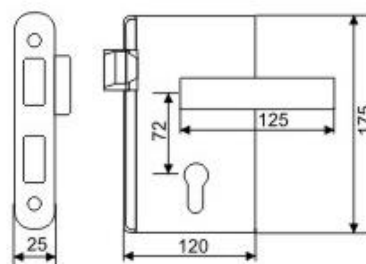

Glassdør låser

For Glasstykkelse 10 og 12 mm
Dekkesel i børstet 304 stål.

GL007-A

GL007-B

GL007-C

GL007-D

For Glasstykkelse 10 og 12 mm
Dekkesel i børstet 304 stål.

GL004-A

GL004-B

GL004-C

GL004-D

Låskassene i serien GL 004 kan og leveres med deksel som ikke har uttak for sylinder.

9100 D7
Hjørne låskasse

JQ 1002

Håndtak i 316 stål med sylinder lås for helglass dører.

Total høyde 1500 mm

diameter stål 32 mm

Detalj lås

Lås med rødt/grønt ledig opptatt markering

Glass bearbeiding

Glasstykkelse 10 og 12 mm

GL 007

GL 004

Hull diameter
 $\text{Ø} = 45 \text{ mm}$

9100 D7

Hull diameter
 $\text{Ø} = 55 \text{ mm}$