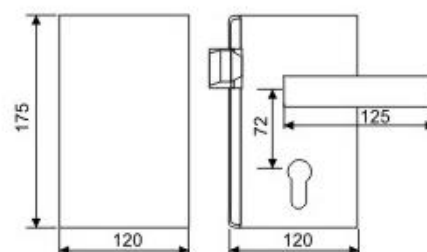

Glassdør låser

For Glasstykkelse 10 og 12 mm
Dekkesel i børstet 304 stål.

GL007-A

GL007-B

GL007-C

GL007-D

For Glasstykkelse 10 og 12 mm
Dekkesel i børstet 304 stål.

GL004-A

GL004-B

GL004-C

GL004-D

Låskassene i serien GL 004 kan og leveres med deksel som ikke har uttak for sylinder.

9100 D7
Hjørne låskasse

JQ 1002

Håndtak i 316 stål med sylinder lås for helglass dører.

Total høyde 1500 mm

diameter stål 32 mm

Detalj lås

Lås med rødt/grønt ledig opptatt markering

Glass bearbeiding

Glasstykkelse 10 og 12 mm

GL 007

GL 004

Hull diameter
 $\text{Ø} = 45 \text{ mm}$

9100 D7

Hull diameter
 $\text{Ø} = 55 \text{ mm}$